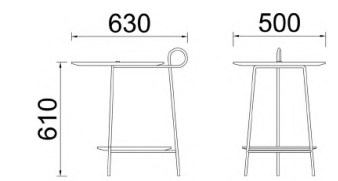

OP-T10011-3