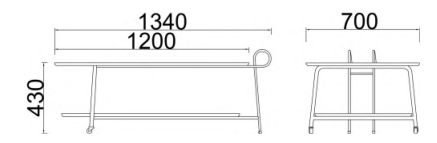

OP-FX80098)

OP-T10036

OP-T10036
W130×D65×H50cm

OP-FX80098
1-pax : L113×W86×H78cm
3-pax : L243×W86×H78cm

Recommend

DX083

AX56

OP-FX80078

OP-FX80078

OP-T10017

OP-T10011-3

OP-T10013

OP-T10017
φ50*H61cm

OP-T10011-3
L70xW40xH61cm

OP-T10013
L120xW70xH43cm

OP-FX80078
1-pax: L104×W100×H84cm
3-pax: L220×W100×H84cm