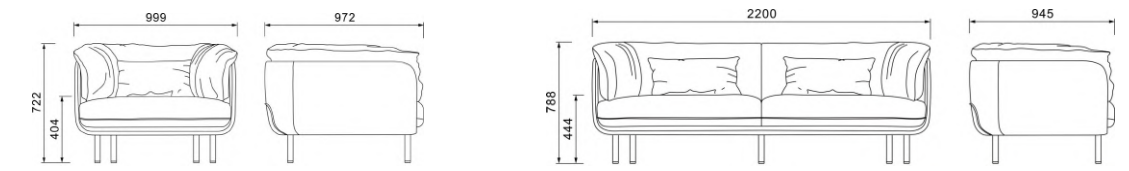

OP-FX80098)

OP-T10036

OP-T10036
W130×D65×H50cm

OP-FX80098
1-pax : L113×W86×H78cm
3-pax : L243×W86×H78cm

Recommend

DX083

AX56

OP-FX80078

OP-FX80078

OP-T10017

OP-T10011-3

OP-T10013

OP-T10017
φ50*H61cm

OP-T10011-3
L70xW40xH61cm

OP-T10013
L120xW70xH43cm

OP-FX80078
1-pax: L104×W100×H84cm
3-pax: L220×W100×H84cm