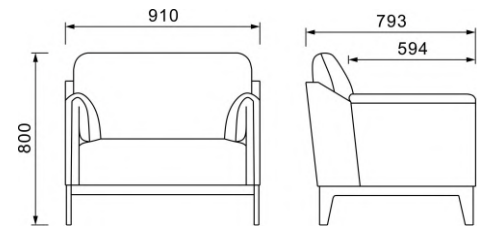

AX38

Modest and tasteful modeling unrevaling and graceful qualityexquisite and unqualie.

OP-T10036

OP-T10036-1

OP-FX30686-1

OP-FX30686-1

OP-FX30686-1

单 : L86×W86×H80cm
 三 : L195×W86×H80cm
 四 : L212×W86×H80cm
 长凳 : L160×W56×H42cm

OP-119

Normal Ht. : $\phi 80 \times H75$ cm
 Low Ht. : $\phi 80 \times H42$ cm

Modest and tasteful modeling unrevaling and graceful qualityexquisite and unqualie.

OP-119

OP-FX30686-2

OP-119-1

Recommend

DX083

DX097

AX73

OP-FX80001

OP-FX80001

OP-FX80001

1-pax : L91×W80×H80cm
 2-pax : L180×W80×H80cm

OP-T10017

φ50×H61cm