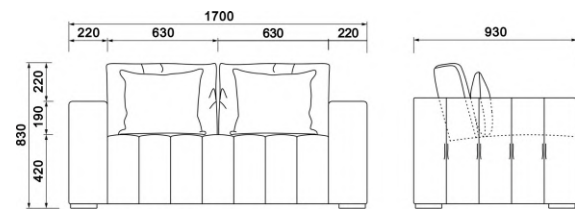

Loose Furniture Collection

AO SERIES

OP-FX80118

OP-FX80118

OP-FX80118

OP-FX80118

- 1-pax : L116×W95×H78cm
- 2-pax : L170×W95×H78cm
- 3-pax : L238×W95×H78cm
- 4-pax : L296×W95×H78cm

Bench : L160×W70×H42cm