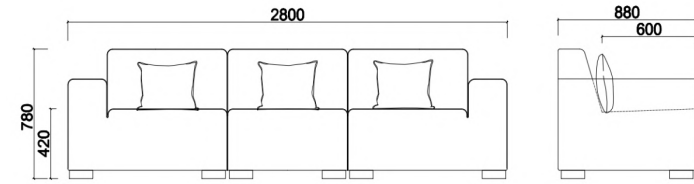

Loose Furniture Collection

AO SERIES

OP-FX80118

OP-FX80118

OP-FX80118

OP-FX80118

- 1-pax : L116×W95×H78cm
- 2-pax : L170×W95×H78cm
- 3-pax : L238×W95×H78cm
- 4-pax : L296×W95×H78cm

Bench : L160×W70×H42cm

OP-F30923 3-pax

OP-T10225 Coffee Table

OP-FX80118

1-pax : L112×W88×H78cm
2-pax : L203×W88×H78cm
3-pax : L280×W88×H78cm

OP-T10225

Coffee Table: L110×W110×H30cm
L120×W120×H30cm

Recommend

SN008