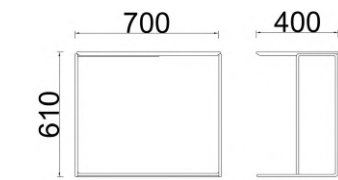

OP-FX80098)

OP-T10036

OP-T10036
W130×D65×H50cm

OP-FX80098
1-pax : L113×W86×H78cm
3-pax : L243×W86×H78cm

Recommend

DX083

AX56

OP-FX80078

OP-FX80078

OP-T10017

OP-T10011-3

OP-T10013

OP-T10017
φ50*H61cm

OP-T10011-3
L70xW40xH61cm

OP-T10013
L120xW70xH43cm

OP-FX80078
1-pax: L104×W100×H84cm
3-pax: L220×W100×H84cm