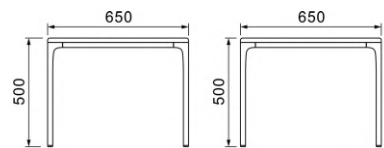

OP-F30923 3-pax

OP-T10225 Coffee Table

OP-FX80118

1-pax : L112×W88×H78cm
2-pax : L203×W88×H78cm
3-pax : L280×W88×H78cm

OP-T10225

Coffee Table: L110×W110×H30cm
L120×W120×H30cm

Recommend

SN008

DX1192

SN01

OP-FX80010

OP-FX80010

OP-T10036

OP-T10036-1

OP-FX80010-1

1-pax : L77×W80×H72cm
3-pax : L187×W80×H72cm

OP-T10036

Big : W130×D65×H50cm
Small : W65×D65×H50cm

Recommend

DX083

DX097

AX73

OP-FX80010-1

OP-FX80120