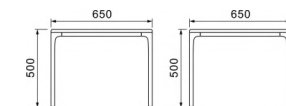

OP-FX80010

1-pax : L77×W80×H72cm

OP-FX80010-3

3-pax : L210×W86×H80cm

Recommend

DX083

DX097

AX73

AX38

Modest and tasteful modeling unrevaling and graceful qualityexquisite and unqualie.

OP-T10036

OP-T10036-1

OP-FX30686-1

OP-FX30686-1

OP-FX30686-1

单 : L86×W86×H80cm
 三 : L195×W86×H80cm
 四 : L212×W86×H80cm
 长凳 : L160×W56×H42cm