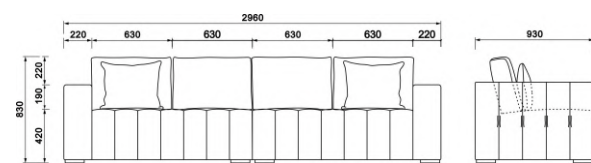

Loose Furniture Collection

AO SERIES

OP-FX80118

OP-FX80118

OP-FX80118

OP-FX80118

- 1-pax : L116×W95×H78cm
- 2-pax : L170×W95×H78cm
- 3-pax : L238×W95×H78cm
- 4-pax : L296×W95×H78cm

Bench : L160×W70×H42cm