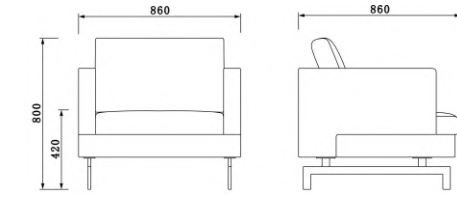

AX38

Modest and tasteful modeling unrevaling and graceful qualityexquisite and unqualie.

OP-T10036

OP-T10036-1

OP-FX30686-1

OP-FX30686-1

OP-FX30686-1

单 : L86×W86×H80cm
 三 : L195×W86×H80cm
 四 : L212×W86×H80cm
 长凳 : L160×W56×H42cm