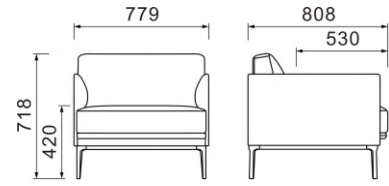

Loose Furniture Collection

AO SERIES

OP-FX80118

OP-FX80118

OP-FX80118

OP-FX80118

- 1-pax : L116×W95×H78cm
- 2-pax : L170×W95×H78cm
- 3-pax : L238×W95×H78cm
- 4-pax : L296×W95×H78cm

Bench : L160×W70×H42cm

OP-F30923 3-pax

OP-T10225 Coffee Table

OP-FX80118

1-pax : L112×W88×H78cm
2-pax : L203×W88×H78cm
3-pax : L280×W88×H78cm

OP-T10225

Coffee Table: L110×W110×H30cm
L120×W120×H30cm

Recommend

SN008

DX1192

SN01

OP-FX80010

OP-FX80010

OP-T10036

OP-T10036-1

OP-FX80010-1

1-pax : L77×W80×H72cm
3-pax : L187×W80×H72cm