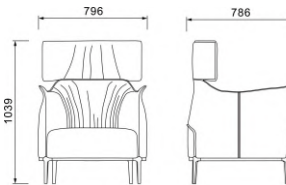

OP-FX80078

OP-T10017

OP-T10011-3

OP-T10013

OP-T10017
φ50*H61cm

OP-T10011-3
L70xW40xH61cm

OP-T10013
L120xW70xH43cm

OP-FX80078
1-pax: L104×W100×H84cm
3-pax: L220×W100×H84cm

OP-F9211A

OP-F9211A-1

OP-F9211A-1
L59xW49xH41cm

OP-F9211A
L80xW79xH104cm

OP-F9211
1-pax : L80xW79xH80cm
3-pax: L184xW79xH80cm

MODERN DESIGN

Recommend

AX36