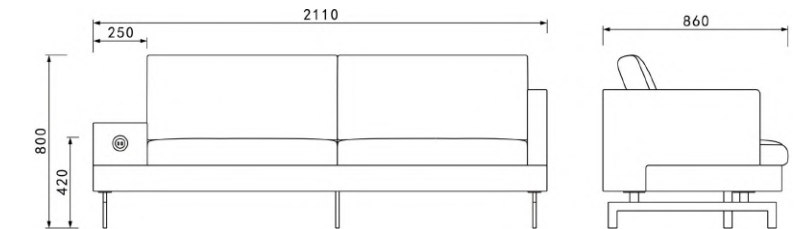

AX38

Modest and tasteful modeling unrevaling and graceful qualityexquisite and unqualie.

OP-T10036

OP-T10036-1

OP-FX30686-1

OP-FX30686-1

OP-FX30686-1

单 : L86×W86×H80cm
 三 : L195×W86×H80cm
 四 : L212×W86×H80cm
 长凳 : L160×W56×H42cm