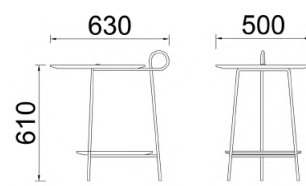

OP-FX80001

1-pax : L91×W80×H80cm
2-pax : L180×W80×H80cm

OP-T10017

φ50×H61cm

OP-T10013

L120×W70×H43cm

Recommend

OP-T10013