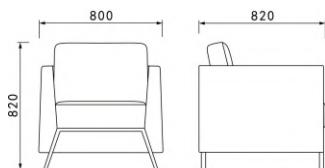

AX75

DX246

OP-F9137

1-pax : L80×W82×H82cm
3-pax : L180×W82×H82cm

OP-53

Big : W120×D60×H43cm
Small : W60×D60×H43cm

OP-F9137

OP-F9137

OP-53-1

OP-53

OP-FX80010

OP-FX80010-3

OP-T10036

OP-T10036

OP-T10036

Big : W130×D65×H50cm
Small : W65×D65×H50cm