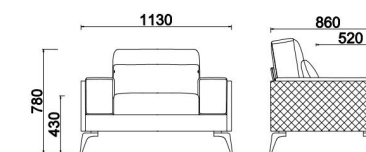

DX097

AX73

OP-FX80001

OP-FX80001

OP-FX80001

1-pax : L91×W80×H80cm
 2-pax : L180×W80×H80cm

OP-T10017

φ50×H61cm

OP-FX80098)

OP-T10036

OP-T10036
W130×D65×H50cm

OP-FX80098
1-pax : L113×W86×H78cm
3-pax : L243×W86×H78cm

Recommend

DX083

AX56

OP-FX80078