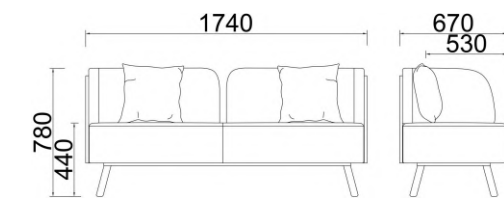

OP-F9211A

OP-F9211A-1

OP-F9211A-1
L59xW49xH41cm

OP-F9211A
L80xW79xH104cm

OP-F9211
1-pax : L80xW79xH80cm
3-pax: L184xW79xH80cm

MODERN DESIGN

Recommend

AX36

OP-F9211

OP-F9211

Artistic.Style

OP-FX80012

OP-FX80012

OP-FX80012
L84xW64xH78cm

OP-FX80012
L174xW67xH78cm

OP-T10017
φ50xH61cm