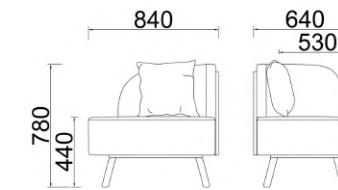

OP-F9211A

OP-F9211A-1

OP-F9211A-1
L59xW49xH41cm

OP-F9211A
L80xW79xH104cm

OP-F9211
1-pax : L80xW79xH80cm
3-pax: L184xW79xH80cm

MODERN DESIGN

Recommend

AX36

OP-F9211

OP-F9211

Artistic.Style

OP-FX80012

OP-FX80012

OP-FX80012
L84xW64xH78cm

OP-FX80012
L174xW67xH78cm

OP-T10017
φ50xH61cm