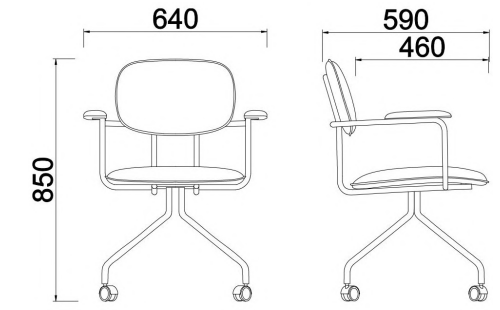

OP-T10028
φ 814 × H750cm

PU:

AX56

Options

AX59

AX51

DX499

OP-RX90058