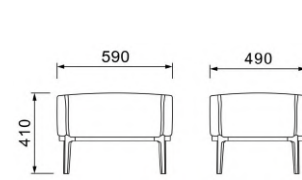

OP-FX80078

OP-T10017

OP-T10011-3

OP-T10013

OP-T10017
φ50*H61cm

OP-T10011-3
L70xW40xH61cm

OP-T10013
L120xW70xH43cm

OP-FX80078
1-pax: L104×W100×H84cm
3-pax: L220×W100×H84cm

OP-F9211A

OP-F9211A-1

OP-F9211A-1
L59xW49xH41cm

OP-F9211A
L80xW79xH104cm

OP-F9211
1-pax : L80xW79xH80cm
3-pax: L184xW79xH80cm

MODERN DESIGN

Recommend

AX36