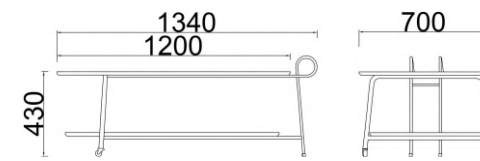

OP-FX80001

1-pax : L91×W80×H80cm
2-pax : L180×W80×H80cm

OP-T10017

φ50×H61cm

OP-T10013

L120×W70×H43cm

Recommend