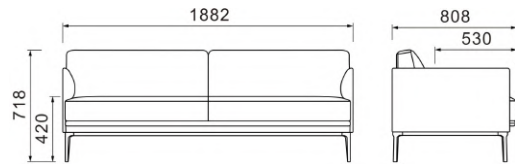

Loose Furniture Collection

AO SERIES

OP-FX80118

OP-FX80118

OP-FX80118

OP-FX80118

- 1-pax : L116×W95×H78cm
- 2-pax : L170×W95×H78cm
- 3-pax : L238×W95×H78cm
- 4-pax : L296×W95×H78cm

Bench : L160×W70×H42cm

OP-F30923 3-pax

OP-T10225 Coffee Table

OP-FX80118

1-pax : L112×W88×H78cm
2-pax : L203×W88×H78cm
3-pax : L280×W88×H78cm

OP-T10225

Coffee Table: L110×W110×H30cm
L120×W120×H30cm

Recommend

SN008

DX1192

SN01

OP-FX80010

OP-FX80010

OP-T10036

OP-T10036-1

OP-FX80010-1

1-pax : L77×W80×H72cm
3-pax : L187×W80×H72cm