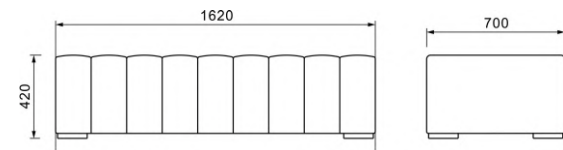

Loose Furniture Collection

AO SERIES

OP-FX80118

OP-FX80118

OP-FX80118

OP-FX80118

- 1-pax : L116×W95×H78cm
- 2-pax : L170×W95×H78cm
- 3-pax : L238×W95×H78cm
- 4-pax : L296×W95×H78cm

Bench : L160×W70×H42cm