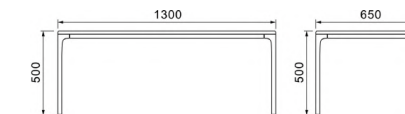

OP-FX80098)

OP-T10036

OP-T10036
W130×D65×H50cm

OP-FX80098
1-pax : L113×W86×H78cm
3-pax : L243×W86×H78cm

Recommend

DX083

AX56

OP-FX80078