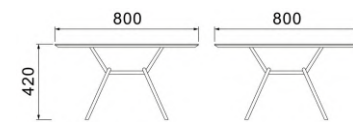

OP-FX30686-2