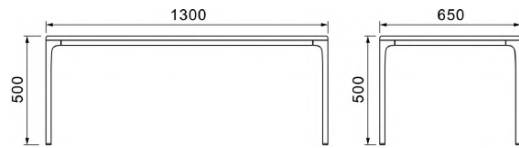

OP-F30923 3-pax

OP-T10225 Coffee Table

OP-FX80118

1-pax : L112×W88×H78cm
2-pax : L203×W88×H78cm
3-pax : L280×W88×H78cm

OP-T10225

Coffee Table: L110×W110×H30cm
L120×W120×H30cm

Recommend

SN008

DX1192

SN01

OP-FX80010

OP-FX80010

OP-T10036

OP-T10036-1

OP-FX80010-1

1-pax : L77×W80×H72cm
3-pax : L187×W80×H72cm