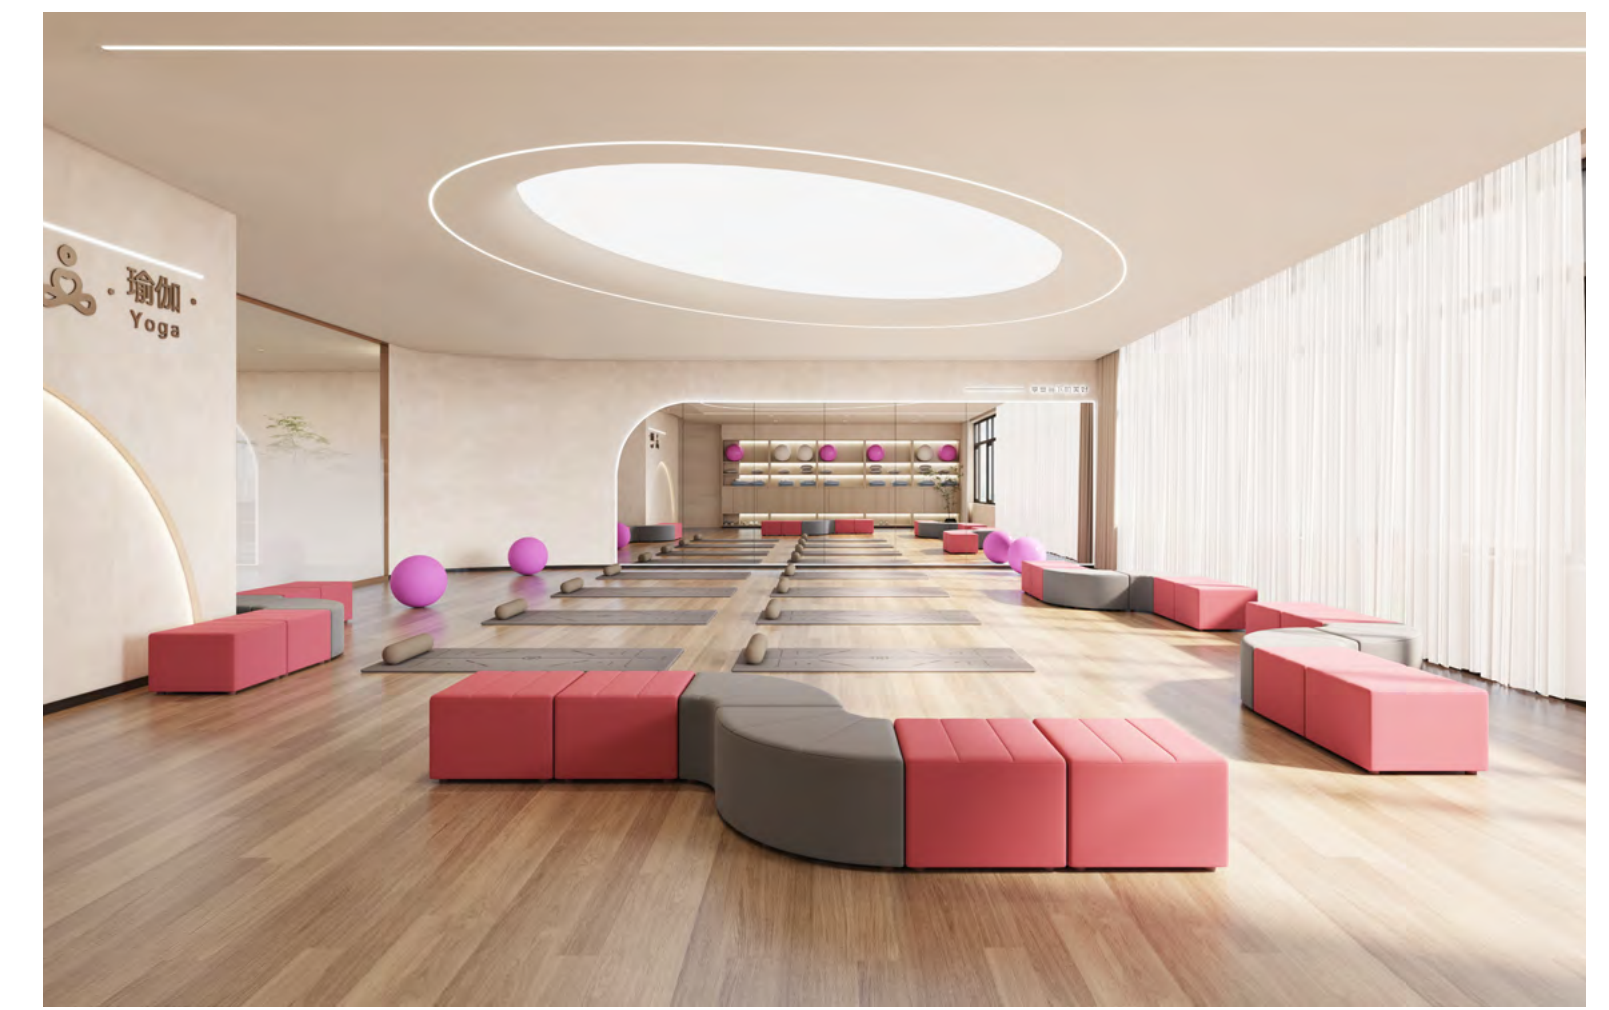

Negotiation Waiting

Yoga rehabilitation

	<p>NAME:SOFA MODEL: SA-3069# SIZE : 340*160*43cm</p>	
	<p>NAME:SOFA MODEL: JT-2174# SIZE: 单位 70*85*43/88cm</p>	
	<p>NAME:COFFEE TABLE MODEL: JT-938# SIZE:∅ 80*72cm</p>	