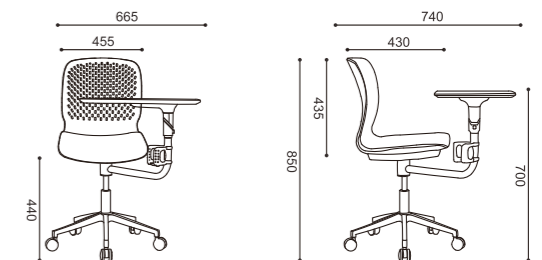

YZ599-18
665x740x850mm