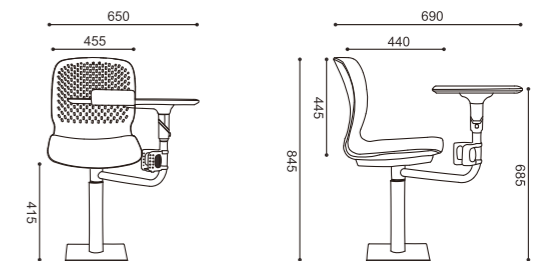

White / 白

Grey / 灰

Black / 黑

Orange / 橙

Style and Size

YZ599
510x560x850mm

YZ599-1A
640x495x850mm

YZ599-1AB
640x565x860mm

YZ599-1ABD
620x530x860mm

Style and Size

YZ588-1AD

Style and Size

YZ599-16
665x740x860mm

YZ599-3
520x530x860mm

YZ599-17
650x690x845mm

YZ599-6
590x530x1125mm