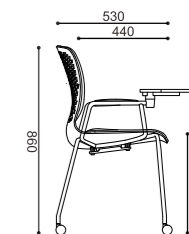

White / 白

Grey / 灰

Black / 黑

Orange / 橙

Style and Size

YZ599
510x560x850mm

YZ599-1A
640x495x850mm

YZ599-1AB
640x565x860mm

YZ599-1ABD
620x530x860mm

Style and Size

YZ588-1AD

Style and Size

YZ599-16
665x740x860mm

YZ599-3
520x530x860mm

YZ599-17
650x690x845mm

YZ599-6
590x530x1125mm