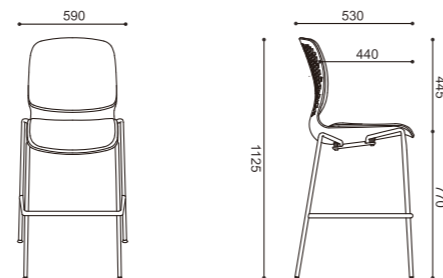

White / 白

Grey / 灰

Black / 黑

Orange / 橙

Style and Size

YZ599
510x560x850mm

YZ599-1A
640x495x850mm

YZ599-1AB
640x565x860mm

YZ599-1ABD
620x530x860mm

Style and Size

YZ588-1AD

Style and Size

YZ599-16
665x740x860mm

YZ599-3
520x530x860mm

YZ599-17
650x690x845mm

YZ599-6
590x530x1125mm