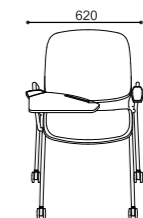

White / 白

Grey / 灰

Black / 黑

Orange / 橙

Style and Size

YZ599
510x560x850mm

YZ599-1A
640x495x850mm

YZ599-1AB
640x565x860mm

YZ599-1ABD
620x530x860mm

Style and Size

YZ588-1AD

Style and Size

YZ599-16
665x740x860mm

YZ599-3
520x530x860mm

YZ599-17
650x690x845mm

YZ599-6
590x530x1125mm